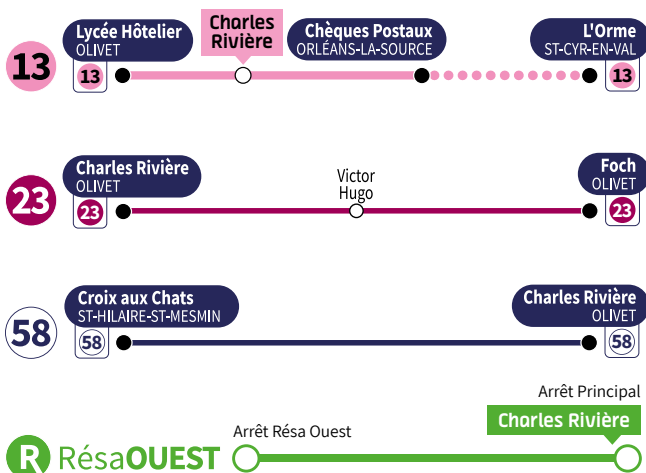

Tao

ORLÉANS MÉTROPOLE

NOUVEAU RÉSEAU TAO

COLLÈGE

CHARLES RIVIÈRE OLIVET

Dès le
3 janvier
2022

**VOS SERVICES TAO ÉVOLUENT
ET SE MODERNISENT**

infotao2022.fr

0 800 01 2000 Service & appel gratuits

tous les jours de 4h30 à 1h30

**INVENTEZ
VOTRE MOBILITÉ**

DES AJUSTEMENTS SUR VOS LIGNES

▶ LIGNE 13

- Un bus toutes les 20 minutes en heures de pointe pour rejoindre Chèques Postaux via le collège **Charles Rivière**, **La Providence**, **le centre-ville** et **le sud d'Olivet**.
- Circule du lundi au samedi.

▶ LIGNE 23

- Relie le quartier Foch d'Olivet au **collège Charles Rivière**.
- Horaires ajustés pour les élèves.
- Circule du lundi au vendredi y compris l'été.

▶ LIGNE 58

- Nouvelle ligne scolaire dédiée aux élèves de **Charles Rivière** depuis Saint-Hilaire-Saint-Mesmin.
- Effectue 4 allers et 5 retours.
- **Remplace une partie de la ligne 13.**

Résa Ouest

Pour compléter le réseau des lignes régulières, les zones Résa Vert et Résa Cerise sont élargies et deviennent Résa Ouest.

Elle vous permet de voyager dans la zone Résa Ouest d'Olivet et en direction de Saint-Pryvé-Saint-Mesmin, Saint-Hilaire-Saint-Mesmin et Saint-Jean-de-la-Ruelle.