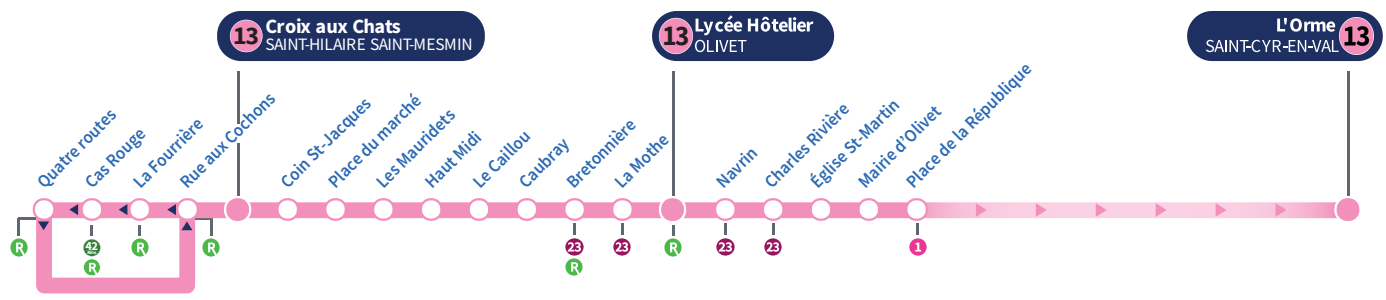

Information voyageurs

Suppression de la ligne 58

A partir du 8 janvier 2024

Les arrêts de la ligne 58 sont reportés aux arrêts de la ligne 13

13

La ligne 13 est prolongée. Elle dessert le secteur des Muids