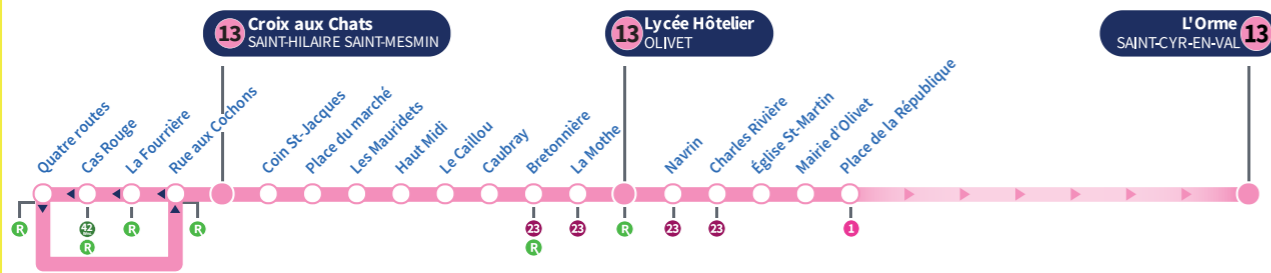

## Prolongation de la ligne

La ligne 13 dessert le secteur des Muids

13

23

RésaOUEST

## Arrêt Charles Rivière reporté

Voir plan ci-contre

58

## Suppression de la ligne 58

Les arrêts de la ligne 58 sont reportés  
aux arrêts de la ligne 13

L'arrêt Charles Rivière situé devant le collège  
est reporté aux nouveaux arrêts

**Charles Rivière**

situés rue du Général de Gaulle